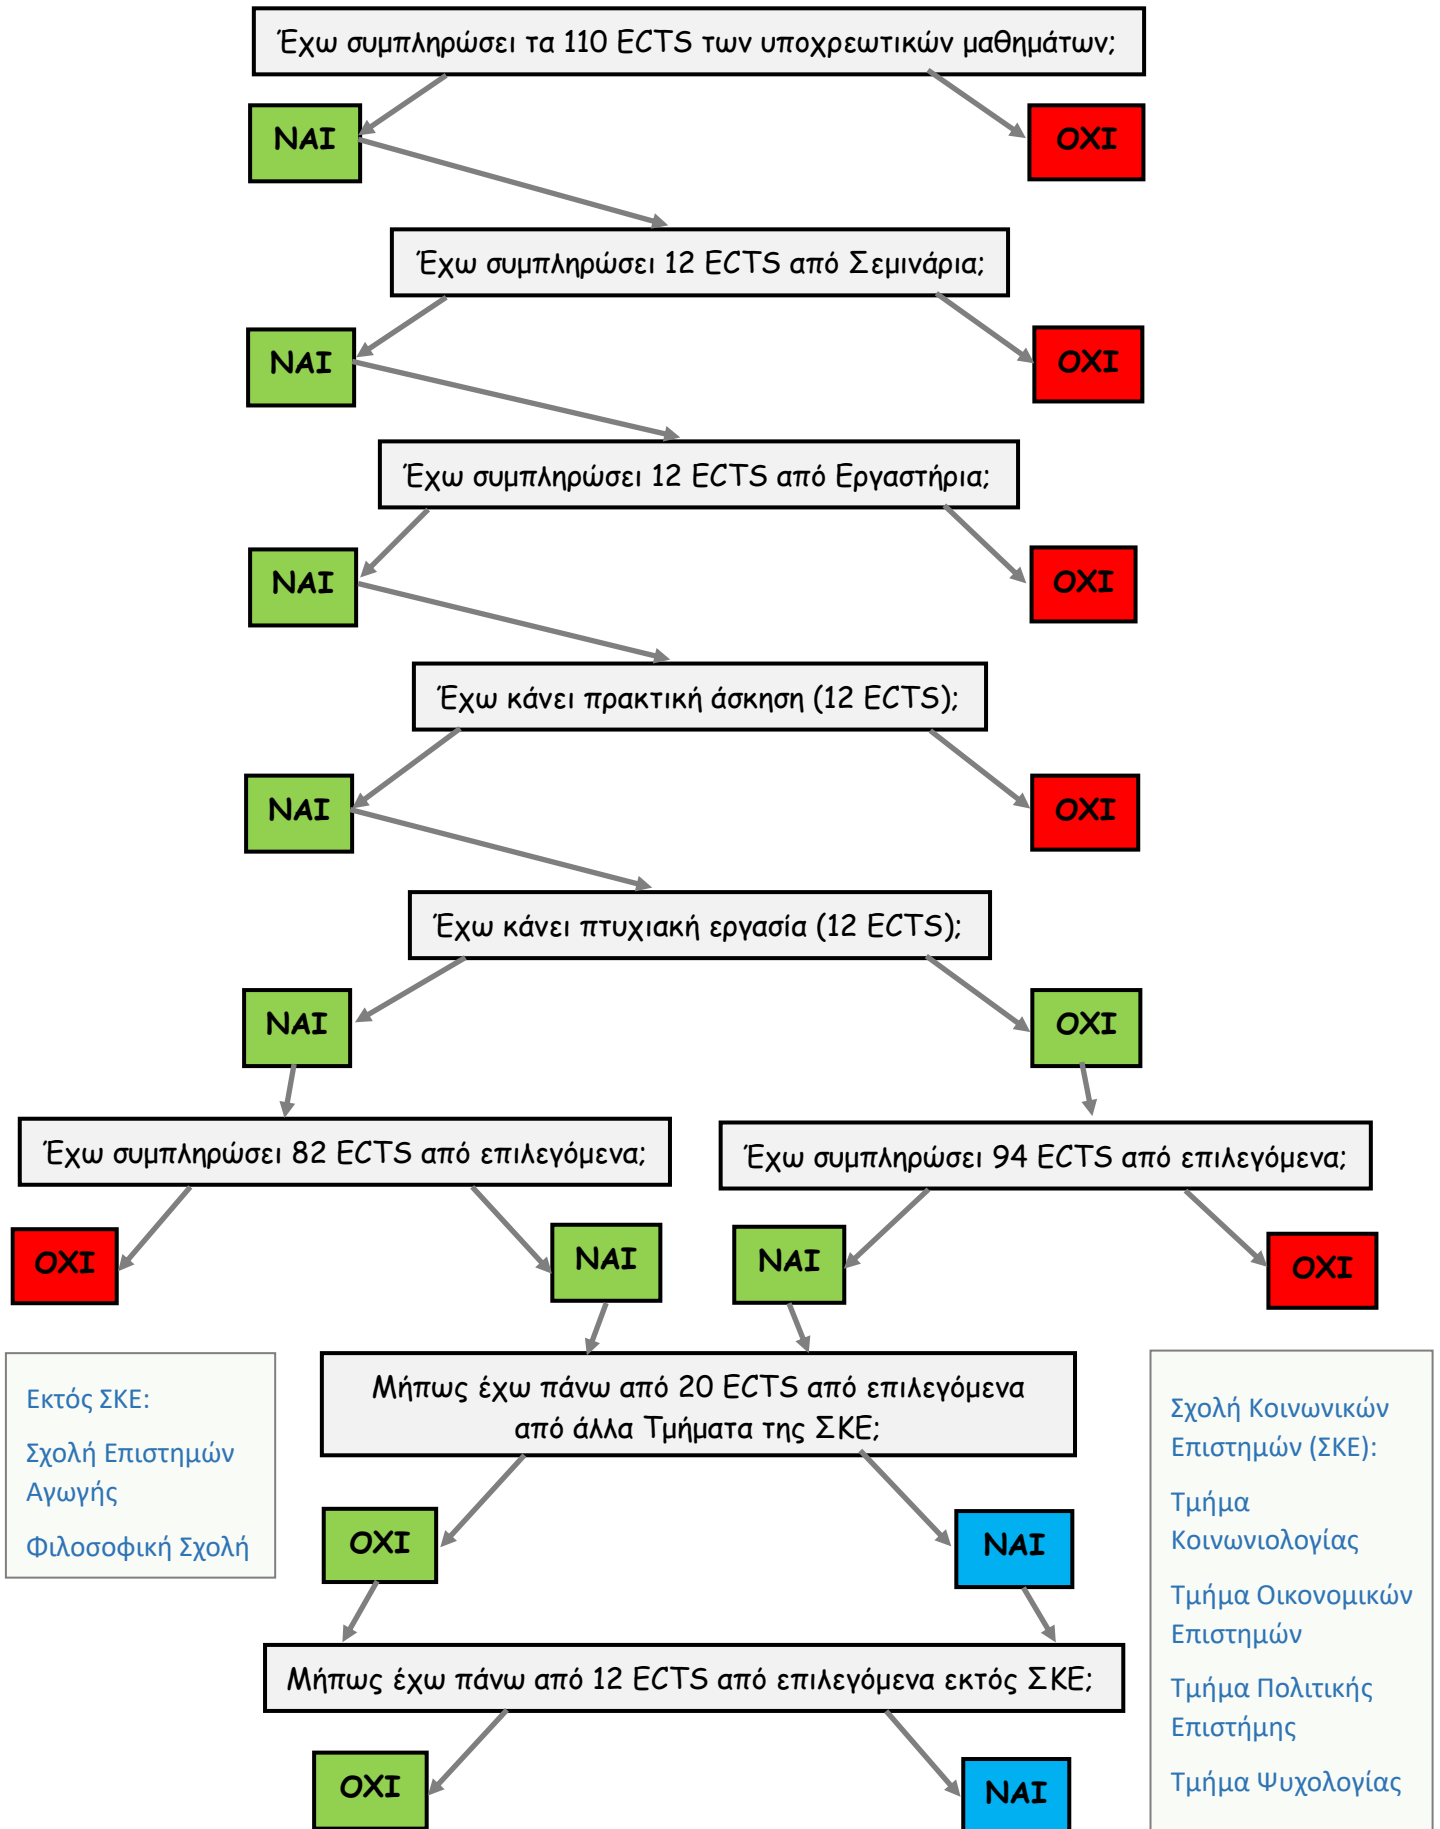

Ελέγγω τις προϋποθέσεις ECTS για λήψη πτυχίου

Έχω μόνο πράσινες απαντήσεις: **ΖΗΤΩ! Παίρνω πτυχίο.**

Έχω τουλάχιστον μία κόκκινη απάντηση: **Πρέπει να προσπαθήσω λίγο ακόμα.**

Έχω τουλάχιστον μία μπλε απάντηση: **ΠΡΟΣΟΧΗ! Ίσως δεν έχω καταλάβει κάτι καλά.**